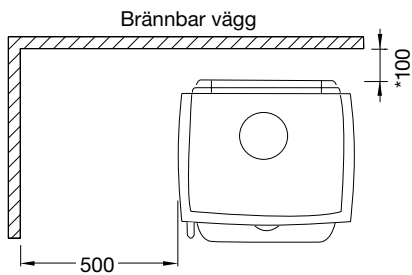

Mått med täckgaller

* Avstånd till brännbar vägg med extra strålskyddsplåt, utan denna 500 mm.