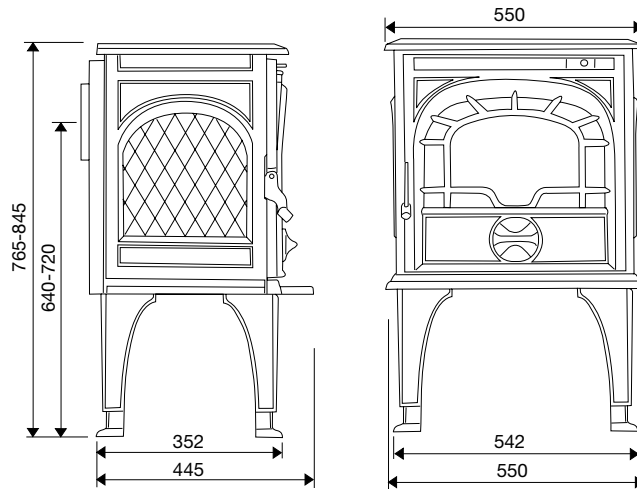

Mått med täckgaller

* Avstånd till brännbar vägg med extra strålskyddsplåt, utan denna 500 mm.