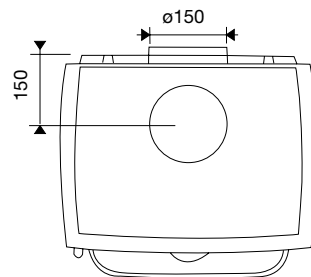

Mått med täckgaller

* Avstånd till brännbar vägg med extra strålskyddsplåt, utan denna 500 mm.